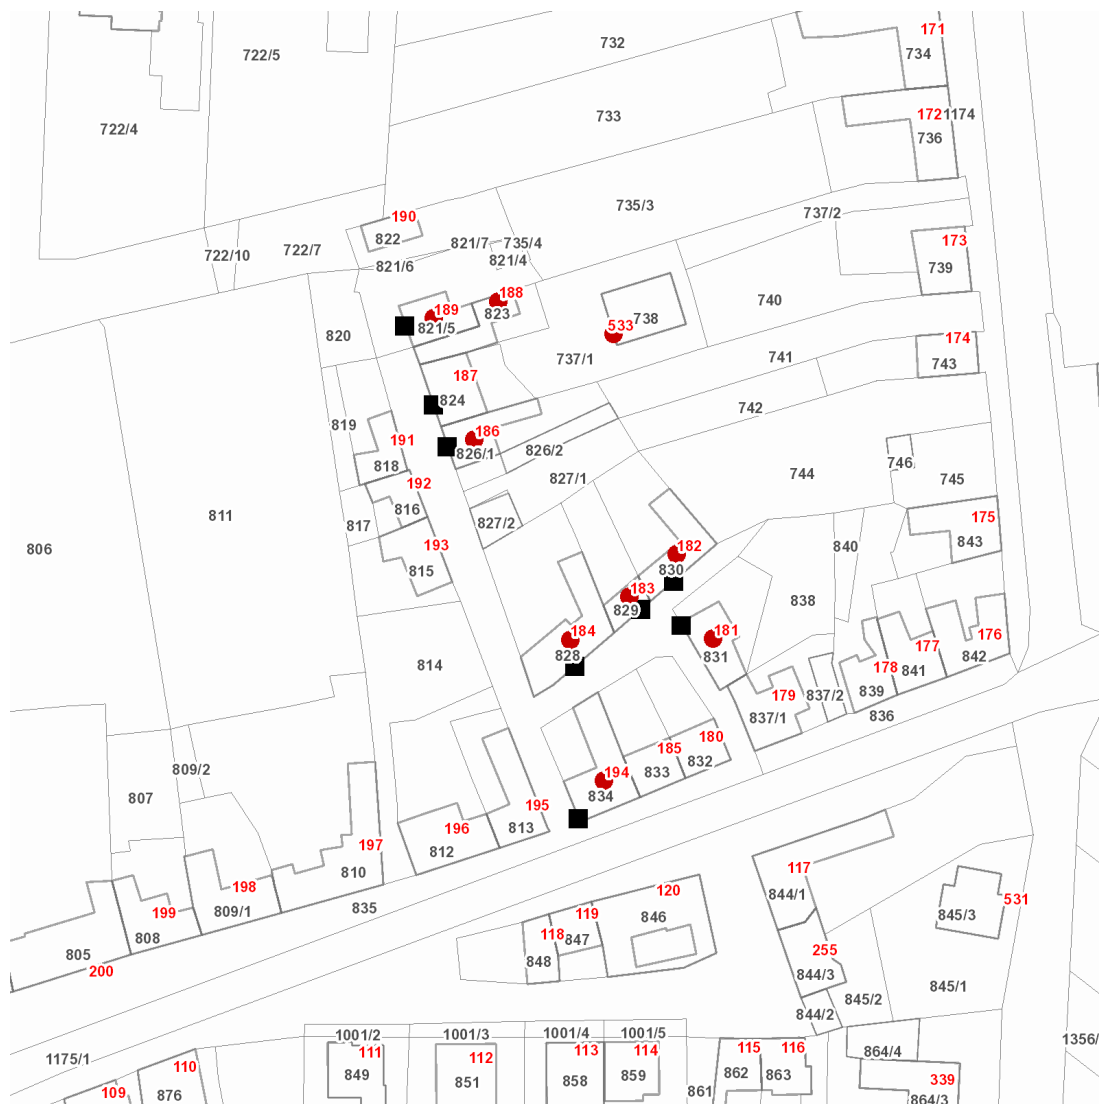

dne **14. 6. 2021** od **9:00** do **15:30** hodin

---

**Plánovaná odstávka zahrnuje tyto lokality:**

**Věřovany** (okres Olomouc)

č. p. 181, 182, 183, 184, 186, 188, 189, 194, 533

---

### Orientační mapový podklad odstávkou dotčených lokalit

#### VYSVĚTLIVKY

- – adresy dotčené odstávkou elektřiny
- – místa připojení k elektrické síti dotčená odstávkou